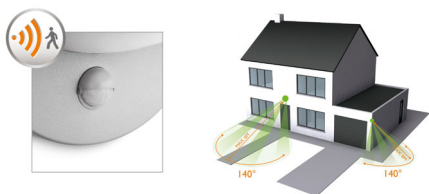

Přednosti

Přivětivé a uklidňující světlo

Senzor pohybu se automaticky zapne, když přijдете domů, a dá vám vědět, jakmile někdo přijde.